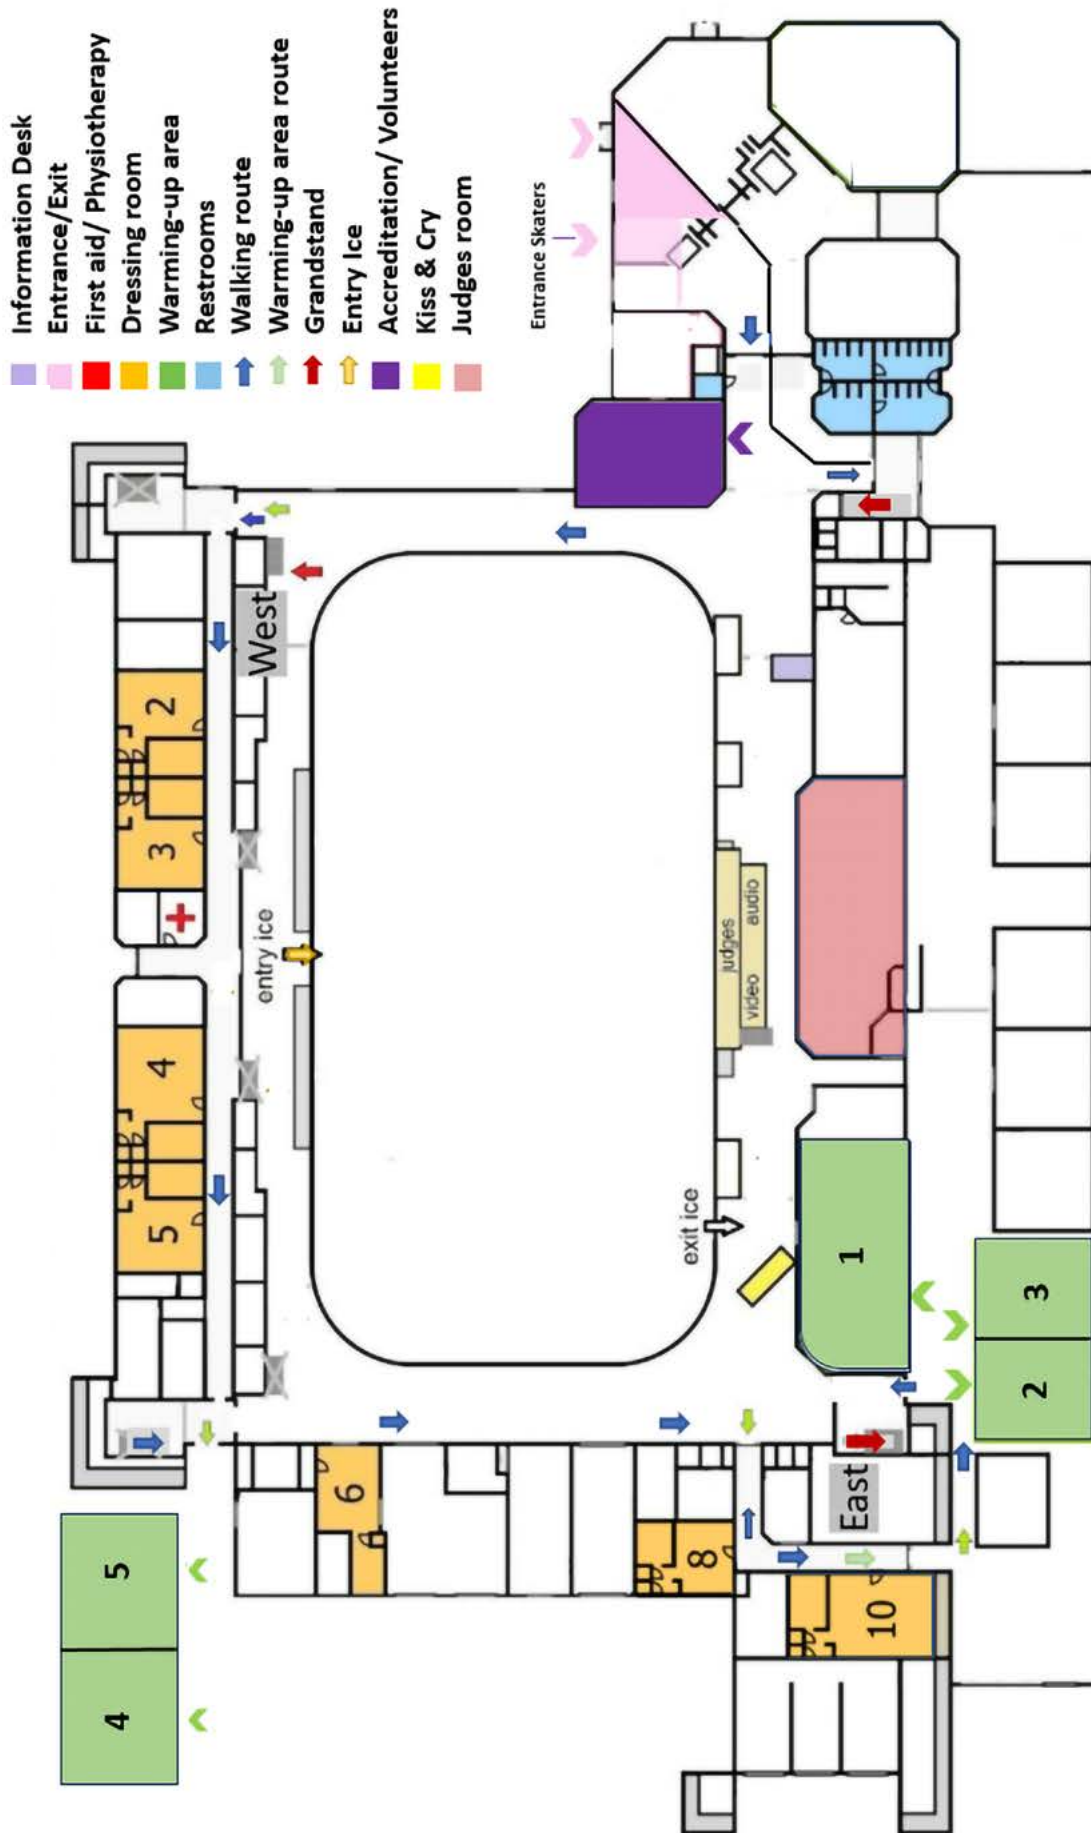

Skate Synchro photo

MAIL@BERTEGELMEERS.NL

Floorplan ice rink

IJSSPORTCENTRUM SPORTFONDSEN

Schaatsplezier voor jong en oud, beginner en ervaren, familie en vriendengroep, kinderfeest en bedrijfsuitje

IJssportcentrum Eindhoven
Antoon Coolenlaan 3 • 5644 RX Eindhoven • 040-218 00 75
www.ijssportcentrum.nl